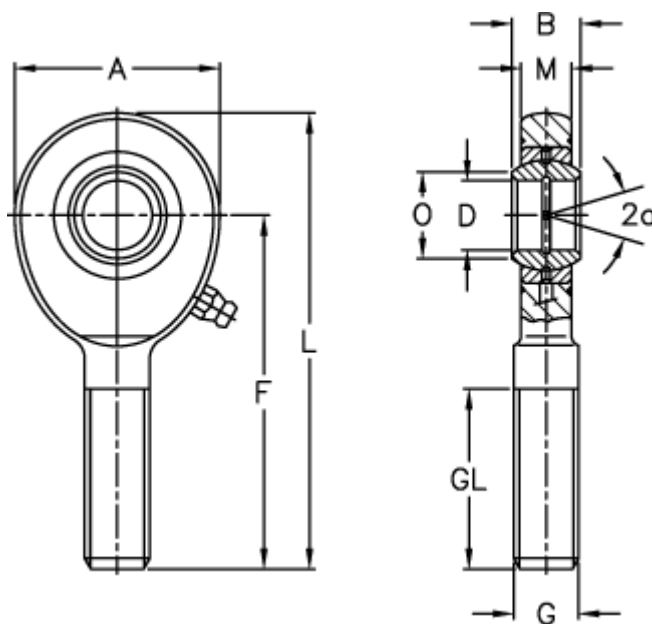

Varenummer: 03482006  
Beskrivelse: Fluro Ledhoved EAL 6

## Mål

A	= 20	L	= 46
a (grader)	= 13	M	= 4.4
B	= 6	O	= 8
D	= 6	Statisk træk kN	= 6.9
Dynamisk træk kN	= 3.4	Vægt	= 16
F	= 36		
g	= M6		
GL	= 18		